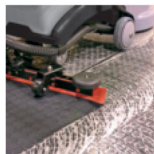

Gansy

25 litrový umývací automat

Gansy je inováčný profesionálny podlahový umývací automat, ktorý má nielen jednoduché použitie, ale aj prepravu. Vďaka štandardným súčiastkám je možné nainštalovať rôzne voliteľné príslušenstvo, ktoré umožňuje zariadeniu stať sa viacfunkčnou pracovnou pomôckou s väčšou produktivitou pre rozdielne potreby čistenia.