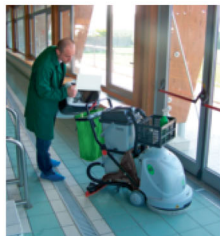

Gansy

25 litrový umývací automat

Gansy je inováčný profesionálny podlahový umývací automat, ktorý má nielen jednoduché použitie, ale aj prepravu. Vďaka štandardným súčiastkám je možné nainštalovať rôzne voliteľné príslušenstvo, ktoré umožňuje zariadeniu stať sa viacfunkčnou pracovnou pomôckou s väčšou produktivitou pre rozdielne potreby čistenia.

Zabudované nabíjacie zariadenie:
pre nabitie Gansy vždy a všade.

IPC

www.forex.eu.sk

Profil firmy

Gansow, divízia IPC, špecialisti v sektore starostlivosti o podlahu, vyrábajú zmodernizované zametače a podlahové umývacie automaty pre profesionálne použitie. S viac než 30 ročnou skúsenosťou, sa podarilo dobyť medzinárodný trh ktorý v súčasnosti tvorí 80 % celého obrátu.