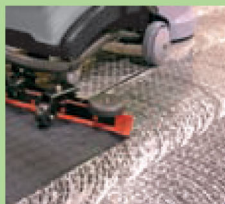

Nízkočumový systém zvukovej izolácie (65 dB v 1.5 m vzdialenosti). Vysoký kvalitný sací motor a vysoký výkon vďaka väčšiemu vnútornému rozvodu. Exkluzívny stierač od IPC Gansow dáva záruku vysokého výkonu a nízkej ceny. Zachná nasávača hadica so vstavaným sifónom. Zabezpečuje padanie kvapiek vody na zem, keď je sací motor vypnutý.